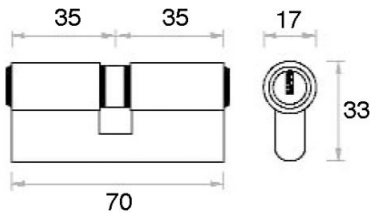

Cilindro con llave de puntos y leva de 13,5 mm (5 llaves)

Referencia: 23311
 EAN-13: 8422621233117
 Marca: FAC

Tamaño: 35x35
 Acabado: Latón
 Embalaje: Blister

Descripción general

Cilindro de perfil europeo fabricado en latón y leva de acero sinterizado.

Características

Tamaño	35x35
Acabado	Latón
Embalaje	Blister
Tipo de llave	Seguridad
Número de llaves	5
Longitud bombillo (mm)	35x35
Tipo de bombillo	Perfil europeo
Mecanismo de accionamiento	Leva
Accionamiento interior	Llave
Apertura dcha/izda	Dcha/Izda
Altura de la leva	13.5

Acabados

Acabado	Latón
---------	-------

Dimensiones

Peso artículo (kg)	1,70
--------------------	------

Datos packaging

Unidad de contenido	Pieza
Cantidad de contenido	15.00
Producto empaquetado: peso (kg)	1,70
Presentación	blíster