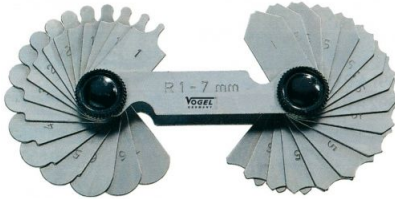

Juego galgas para radios

Referencia: 472106
 EAN-13: 4010873221064
 Marca: Vogel

Medidas: 16 láminas de Acero templado de 7,5 - 15,0 mm

Descripción general

Láminas cóncavas y convexas

Características

Medidas	16 láminas de Acero templado de 7,5 - 15,0 mm
Peso (g)	120
Material	Acero templado
Nº de láminas	16
Medidas (mm)	7,5 - 15,0

Datos packaging

Unidad de contenido	Pieza
Cantidad de contenido	1.00

Clasificación

AECOC	- SECTOR FERRETERÍA Y BRICOLAJE / HERRAMIENTAS / HERRAMIENTA MANUAL / HERRAMIENTAS MEDICIÓN (08040513)
-------	--