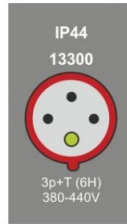

CLAVIJA IP44 16A 380/415V 3P+T

16A

Referencia: 299214045
EAN-13: 8429760214045
Marca: -

Descripción general

Datos packaging

Unidad de contenido	Pieza
Cantidad de contenido	1.00